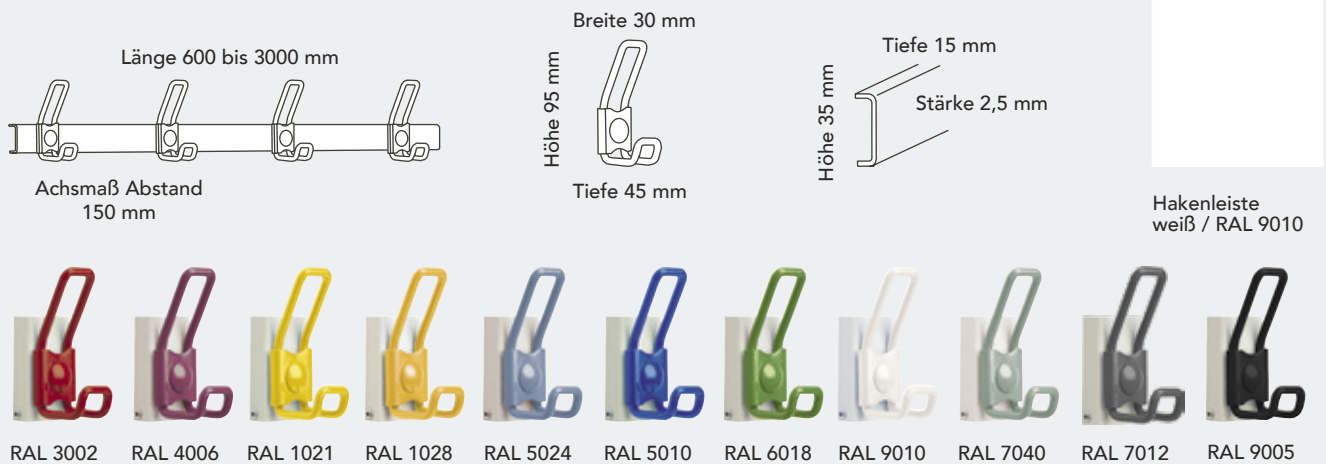

FARBAUSFÜHRUNGEN BÄNKE BF

Profile, Haken & Hakenleisten

HAKEN UND HAKENLEISTE STANDARDFARBEN

PROFILE STANDARDFARBEN

Aus produktionstechnischen Gründen kann es zwischen RAL-Tönen und Plattenfarben zu Unterschieden kommen.

Farbabweichungen druckbedingt möglich.

FARBAUSFÜHRUNGEN BÄNKE GA

Platten, Profile, Hakenleisten & Fußrosetten

PLATTEN STANDARDFARBEN

90 weiß

70 grau

22 hellbeige

81 fango