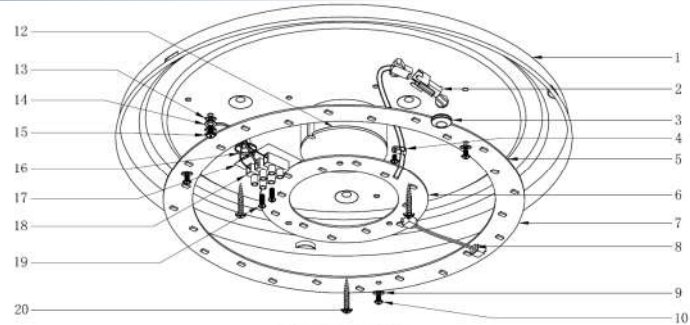

LED Deckenlampe, CL1-serie

- bis 70% energiesparnis

CL1, Ø308mm
/Ø363mm/Ø500mm

	A(mm)	B(mm)
12W	Φ308	95
18W	Φ363	105
28W	Φ500	135

LED Deckenlampe, CL1

Moderne LED Deckenleuchte ist in 2 Größen lieferbar. Die starken 12 Watt bzw. 18/28 Watt LED's sorgt für ein wohnliches Licht.

Leistung: 12W/18W/28W
LED: Epistar SMD5630
Lumen Effizienz: ca. 75lm/W, 3000-5500K, CRI>80
Dimmbar: Nein
Lichtwinkel: 130 Grad
Schutzart: IP20. Schutzklasse: I
Material: Abdeckung-Acryl. Unterteile-Eisenblatt
Arbeitstemperatur: -20° ~ 45°C

Bemerkung:
- praktisch, preiswert, leicht.

	Lager	Bestückung	Abmessung	Farbe	Lumen	ersetzt		Best.Nr.
12W	II	CL1-12W-WW	Φ308x95	3000K	660	45W	6	124110
	I	CL1-12W-NW	Φ308x95	4500K	770	45W	6	124115
18W	IIII	CL1-18W-WW	Φ363x105	3000K	1120	60W	6	124200
	II	CL1-18W-NW	Φ363x105	4500K	1260	60W	6	124205
28W	IIII	CL1-28W-WW	Φ500x135	3000K	1742	90W	6	124215
	I	CL1-28W-NW	Φ500x135	4500K	1960	90W	6	124217