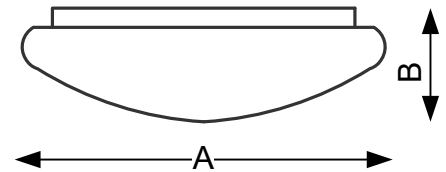

LED Deckenlampe, CL1-serie

- bis 70% energiesparnis

CL1, Ø308mm
/Ø363mm/Ø500mm

	A(mm)	B(mm)
12W	Φ308	95
18W	Φ363	105
28W	Φ500	135

LED Deckenlampe, CL1

Moderne LED Deckenleuchte ist in 2 Größen lieferbar. Die starken 12 Watt bzw. 18/28 Watt LED's sorgt für ein wohnliches Licht.

Leistung: 12W/18W/28W
LED: Epistar SMD5630
Lumen Effizienz: ca. 75lm/W, 3000-5500K, CRI>80
Dimmbar: Nein
Lichtwinkel: 130 Grad
Schutzart: IP20. Schutzklasse: I
Material: Abdeckung-Acryl. Unterteile-Eisenblatt
Arbeitstemperatur: -20° ~ 45°C

Bemerkung:
- praktisch, preiswert, leicht.

	Lager	Bestückung	Abmessung	Farbe	Lumen	ersetzt		Best.Nr.
12W	II	CL1-12W-WW	Φ308x95	3000K	660	45W	6	124110
	I	CL1-12W-NW	Φ308x95	4500K	770	45W	6	124115
18W	IIII	CL1-18W-WW	Φ363x105	3000K	1120	60W	6	124200
	II	CL1-18W-NW	Φ363x105	4500K	1260	60W	6	124205
28W	IIII	CL1-28W-WW	Φ500x135	3000K	1742	90W	6	124215
	I	CL1-28W-NW	Φ500x135	4500K	1960	90W	6	124217